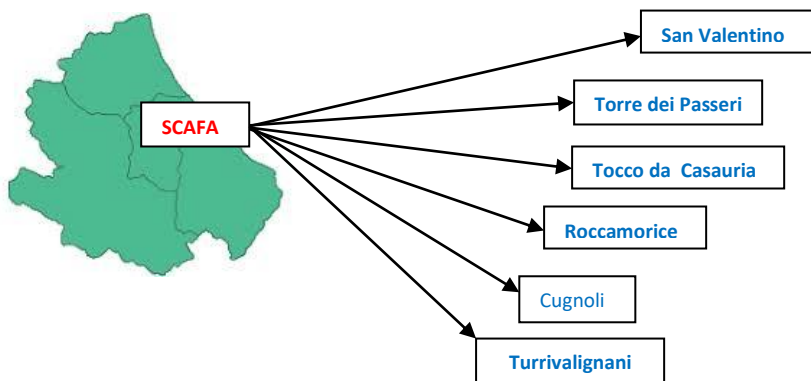

**Zona di Gestione Sociale
“ Valle dell’ Orta Area Pedemontana “**

Sportello d' Ascolto

Spazio riservato per condividere situazioni di disagio

**DA GIOVEDÌ 18 MARZO 2021 DALLE 15.00 ALLE 17.00 A CADENZA QUINDICINALE
PRESSO GLI UFFICI COMUNALI**

Servizio Offerto dalla Cooperativa Sociale MANI TESE
nei comuni della Zona di Gestione Sociale Area Pedemontana Valle dell’ Orta